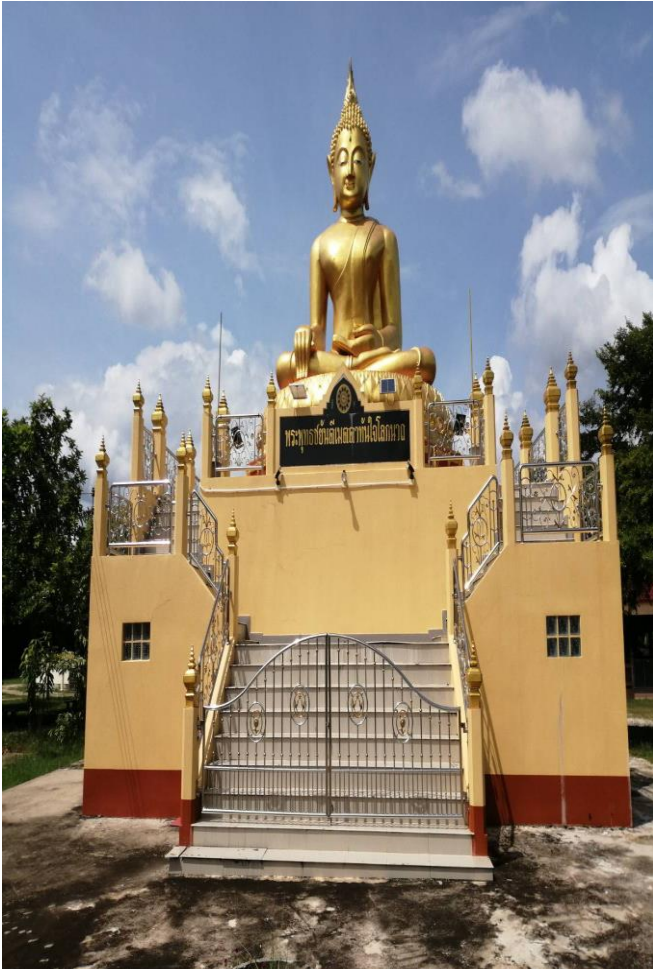

แหล่งเรียนรู้ตำบลพร่อน

ชื่อแหล่งเรียนรู้ วัดสิทธิสารประดิษฐ์

ประเภทแหล่งเรียนรู้ ศาสนสถาน

สถานที่ตั้ง บ้านโคกยาง หมู่ที่ 5 ตำบลพร่อน อำเภอตากใบ จังหวัดนราธิวาส

96110

ผู้ดูแล เจ้าอาวาสวัดสิทธิสารประดิษฐ์