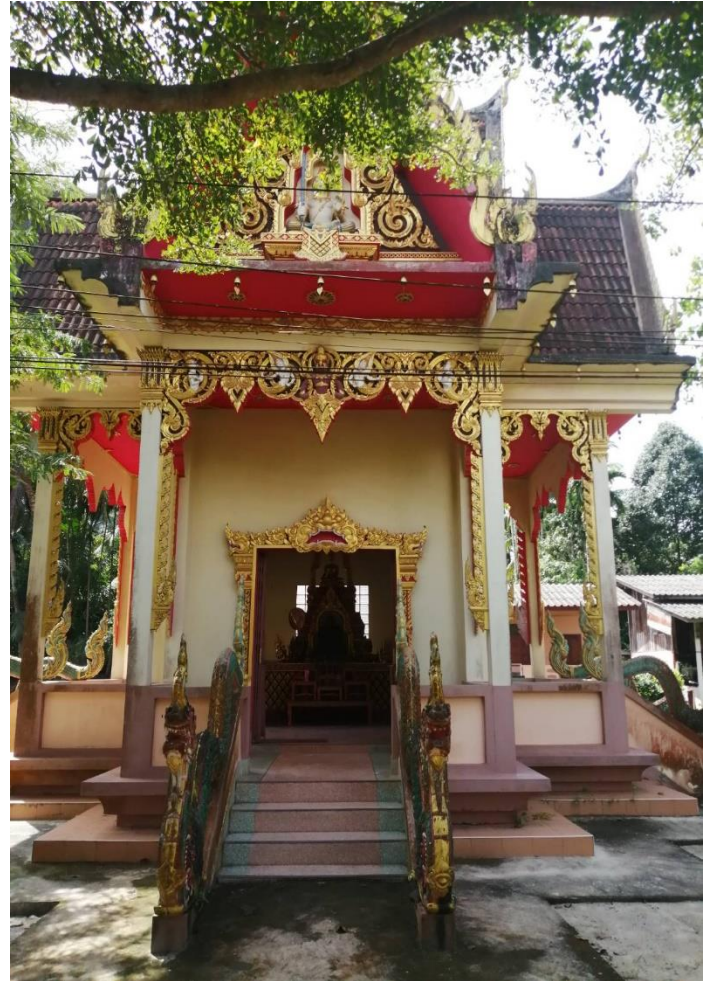

แหล่งเรียนรู้ตำบลพร่อน

ชื่อแหล่งเรียนรู้ วัดสิทธิสารประดิษฐ์

ประเภทแหล่งเรียนรู้ ศาสนสถาน

สถานที่ตั้ง บ้านโคกยาง หมู่ที่ 5 ตำบลพร่อน อำเภอตากใบ จังหวัดนราธิวาส

96110

ผู้ดูแล เจ้าอาวาสวัดสิทธิสารประดิษฐ์