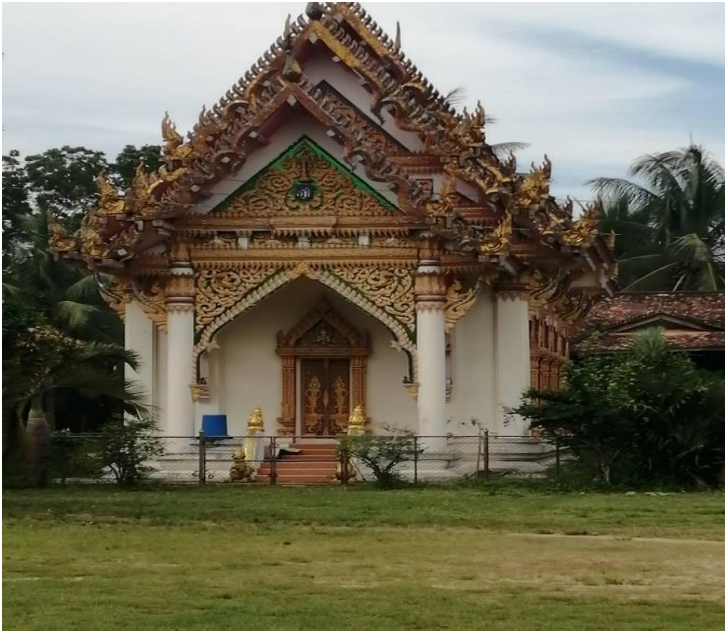

# แหล่งเรียนรู้ตำบลพร่อน

ชื่อแหล่งเรียนรู้ วัดสิทธิสารประดิษฐ์

ประเภทแหล่งเรียนรู้ ศาสนสถาน

สถานที่ตั้ง บ้านโคกยาง หมู่ที่ 5 ตำบลพร่อน อำเภอตากใบ จังหวัดนราธิวาส

96110

ผู้ดูแล เจ้าอาวาสวัดสิทธิสารประดิษฐ์

# แหล่งเรียนรู้ตำบลพร่อน

ชื่อแหล่งเรียนรู้ วัดพระพุทธ

ประเภทแหล่งเรียนรู้ ศาสนสถาน

สถานที่ตั้ง บ้านใหญ่-วัดพระพุทธ หมู่ที่ 3 ตำบลพร่อน อำเภอดากกไบ จังหวัดนราธิวาส 96110

ผู้ดูแล เจ้าอาวาสวัดพระพุทธ