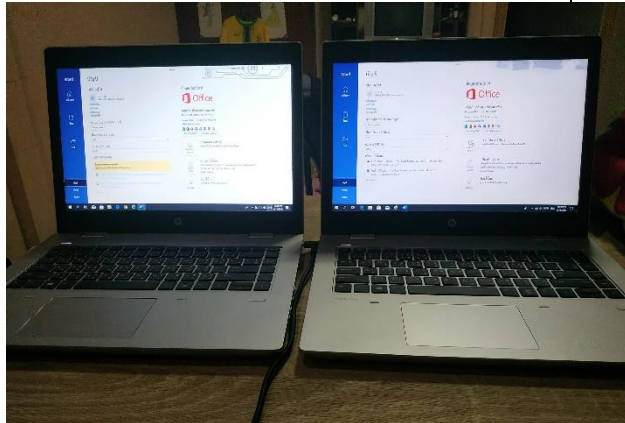

จอภาพ

Serial number

เลขครุภัณฑ์

โปรแกรมถูกต้องมีลิขสิทธิ์ อยู่ในขอบเขตของงานต้องมี

Windows 10 3 license

ANTI virus panda 3 license

Office 365 3 License

Corel VideoStudio 1 license