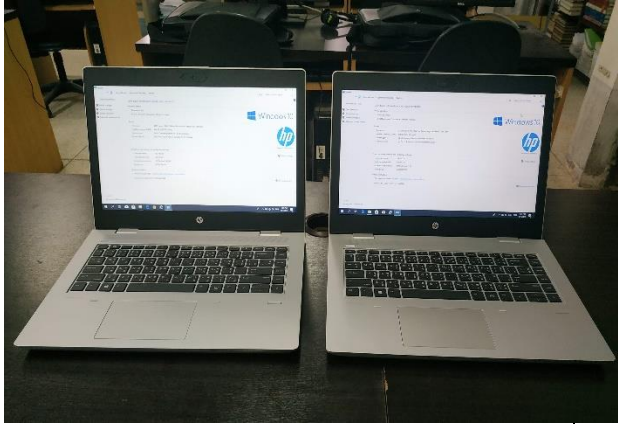

เลขครุภัณฑ์

คอมพิวเตอร์

เลขครุภัณฑ์

Serial number

เลขครุภัณฑ์

Serial number

IPAD Apple รุ่น 9.7"
 ดศ 74400010003/000933-2562
 สัญญาเลขที่ 33/2561
 รับประกัน 1 ปี

IPAD Apple รุ่น 9.7"
 ดศ 74400010003/000934-2562
 สัญญาเลขที่ 33/2561
 รับประกัน 1 ปี

IPAD Apple รุ่น 9.7"
 ดศ 74400010003/000934-2562
 สัญญาเลขที่ 33/2561
 รับประกัน 1 ปี

IPAD Apple รุ่น 9.7"
 ดศ 74400010003/000935-2562
 สัญญาเลขที่ 33/2561
 รับประกัน 1 ปี

IPAD Apple รุ่น 9.7"
 ดศ 74400010003/000753-2562
 สัญญาเลขที่ 33/2561
 รับประกัน 1 ปี

จอภาพ

Serial number

เลขครุภัณฑ์

โปรแกรมถูกต้องมีลิขสิทธิ์ อยู่ในขอบเขตของงานต้องมี

Windows 10 3 license

ANTI virus panda 3 license

Office 365 3 License

Corel VideoStudio 1 license