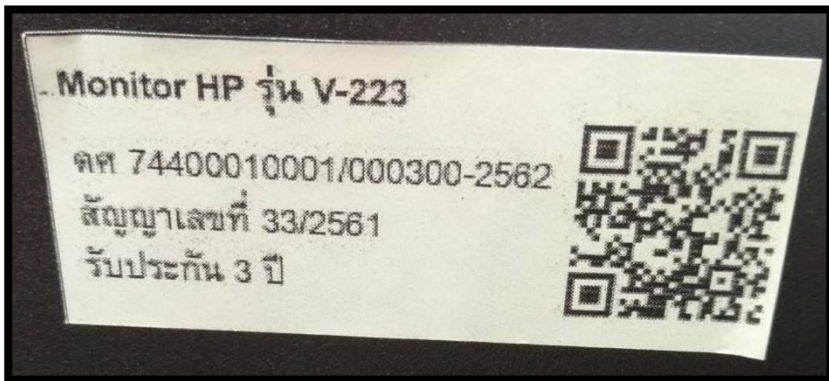

เลขครุภัณฑ์

คอมพิวเตอร์

เลขครุภัณฑ์

Serial number

เลขครุภัณฑ์

Serial number

IPAD Apple รุ่น 9.7"
 ดศ 74400010003/000933-2562
 สัญญาเลขที่ 33/2561
 รับประกัน 1 ปี

IPAD Apple รุ่น 9.7"
 ดศ 74400010003/000934-2562
 สัญญาเลขที่ 33/2561
 รับประกัน 1 ปี