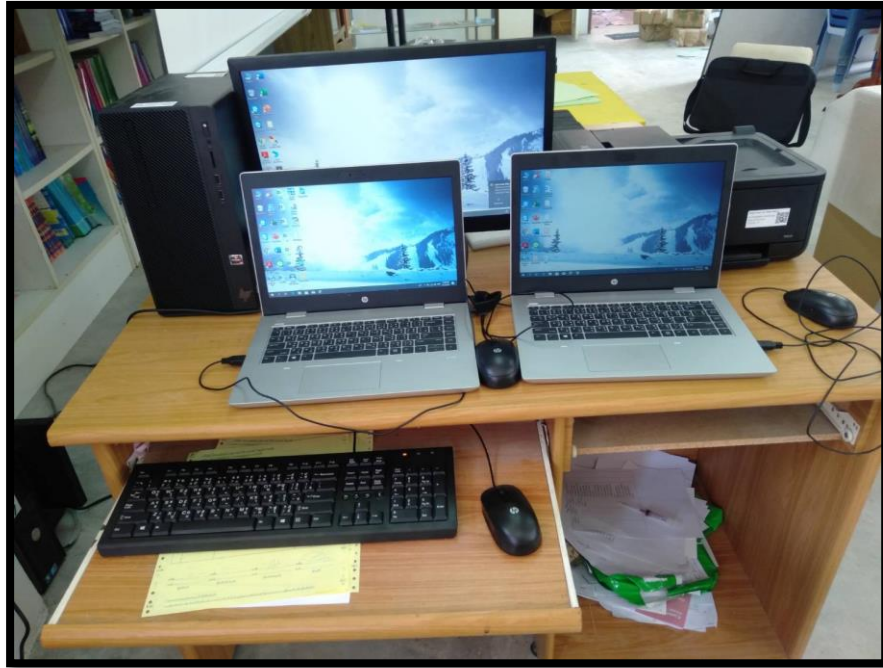

โน้ตบุค

เลขครุภัณฑ์

Serial number