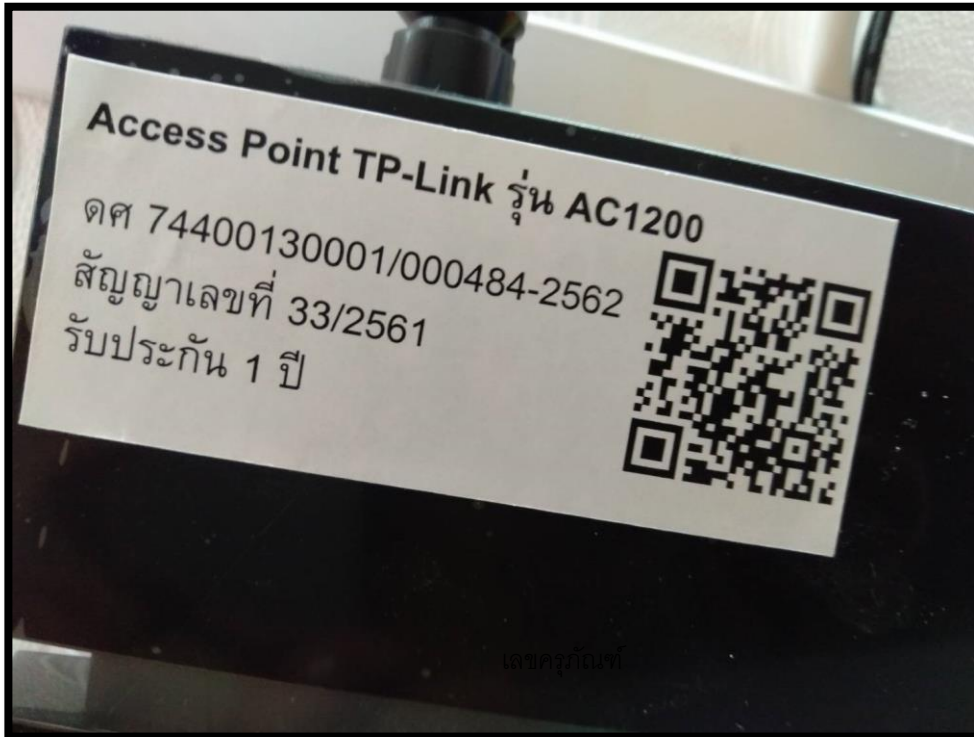

นราธิวาส

รายการอุปกรณ์ สื่อเทคโนโลยี ศูนย์ดิจิทัลชุมชน ศกร.ตำบลพร่อน

กศน.ตำบลพร่อน อ.ตากใบ จ.นราธิวาส

โน้ตบุค

เลขครุภัณฑ์

Serial number

wifi

ปลั๊กไฟ